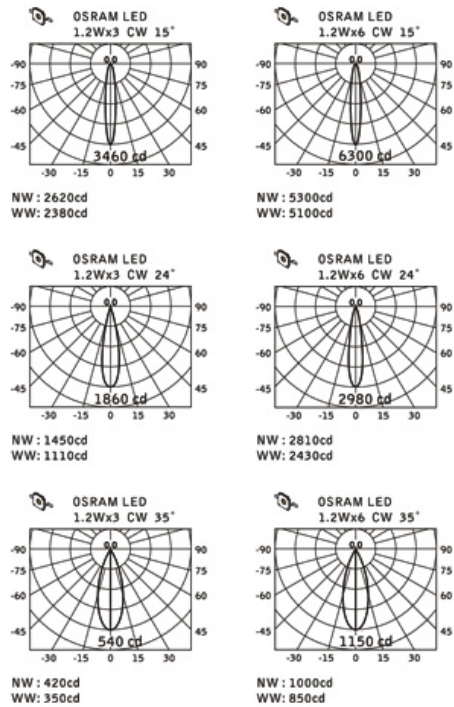

天花嵌入式燈具系列：DA-303R、DA-303S、DA-306R、DA-306S

天花嵌入式燈具 DA-306R

DA-303R, DA-303S, DA-306R, DA-306S

專利產品含蓋中國、臺灣、美國、歐盟

產品規格	DA-303R	DA-303S	DA-306R	DA-306S
主要材質	鋁	鋁	鋁	鋁
顏色	白、黑、灰	白、黑、灰	白、黑、灰	白、黑、灰
輸入電壓	DC 350mA	DC 350mA	DC 350mA	DC 350mA
光源	OSRAM LED	OSRAM LED	OSRAM LED	OSRAM LED
LED瓦數	1.2Wx3	1.2Wx3	1.2Wx6	1.2Wx6
光色	冷白、自然白、暖白	冷白、自然白、暖白	冷白、自然白、暖白	冷白、自然白、暖白
挖孔尺寸	∅80	∅80	∅110	∅110
驅動器類型	外置	外置	外置	外置
驅動器型號	LSVC3A1-Z UNI	LSVC3A1-Z UNI	LMVC8A1 UNI	LMVC8A1 UNI