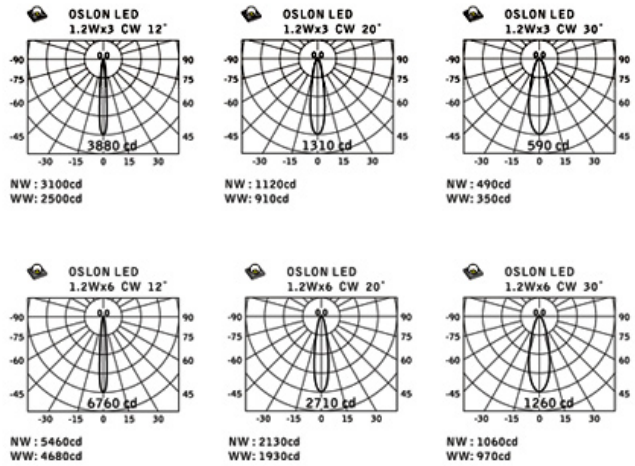

天花嵌入式燈具系列：DA-503AD、DA-504AD、DA-506AD、DA-509AD

天花嵌入式燈具 DA-506AD

產品規格	DA-503AD	DA-504AD	DA-506AD	DA-509AD
主要材質	鋁/鐵	鋁/鐵	鋁/鐵	鋁/鐵
顏色	白、黑、灰	白、黑、灰	白、黑、灰	白、黑、灰
輸入電壓	DC 350mA	DC 350mA	DC 350mA	DC 350mA
光源	OSRAM LED	OSRAM LED	OSRAM LED	OSRAM LED
LED瓦數	1.2Wx3	1.2Wx4	1.2Wx6	1.2Wx9
光色	冷白、自然白、暖白	冷白、自然白、暖白	冷白、自然白、暖白	冷白、自然白、暖白
挖孔尺寸	∅75	∅80	∅90	∅100
驅動器類型	外置	外置	外置	外置
驅動器型號	LSVC3AI-Z UNI	LFVC4AI-Z UNI	LMVC8AI UNI	LLVC12A UNI