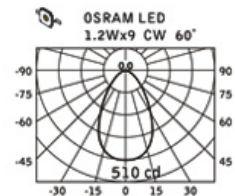

天花嵌式燈具系列：DA-911R、DA-912R、DA-913R、DA-914R

天花嵌式燈具 DA-914R

DA-911R, DA-912R, DA-913R, DA-914R
專利產品含蓋中國、臺灣、美國、歐盟

DA-911R

NW: 210cd
WW: 200cd

DA-912R

NW: 420cd
WW: 370cd

DA-913R

NW: 390cd
WW: 370cd

DA-914R

NW: 450cd
WW: 400cd

產品規格	DA-911R	DA-912R	DA-913R	DA-914R
主要材質	鋁	鋁	鋁	鋁
顏色	白、黑、灰	白、黑、灰	白、黑、灰	白、黑、灰
輸入電壓	DC 700mA	DC 350mA	DC 350mA	DC 350mA
光源	OSRAM LED	OSRAM LED	OSRAM LED	OSRAM LED
LED瓦數	3Wx3	1.2Wx9	1.2Wx12	1.2Wx15
光色	冷白、自然白、暖白	冷白、自然白、暖白	冷白、自然白、暖白	冷白、自然白、暖白
挖孔尺寸	∅85	∅105	∅130	∅150
驅動器類型	外置	外置	外置	外置
驅動器型號	LBVC9BI UNI	LLVC12A UNI	LTVC18A-Z UNI	LTVC18A-Z UNI