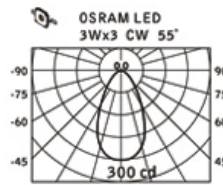

天花嵌式燈具系列：DA-911R、DA-912R、DA-913R、DA-914R

天花嵌式燈具 DA-914R

DA-911R, DA-912R, DA-913R, DA-914R
專利產品含蓋中國、臺灣、美國、歐盟

DA-911R

NW: 210cd
WW: 200cd

DA-912R

NW: 420cd
WW: 370cd

DA-913R

NW: 390cd
WW: 370cd

DA-914R

NW: 450cd
WW: 400cd

產品規格	DA-911R	DA-912R	DA-913R	DA-914R
主要材質	鋁	鋁	鋁	鋁
顏色	白、黑、灰	白、黑、灰	白、黑、灰	白、黑、灰
輸入電壓	DC 700mA	DC 350mA	DC 350mA	DC 350mA
光源	OSRAM LED	OSRAM LED	OSRAM LED	OSRAM LED
LED瓦數	3Wx3	1.2Wx9	1.2Wx12	1.2Wx15
光色	冷白、自然白、暖白	冷白、自然白、暖白	冷白、自然白、暖白	冷白、自然白、暖白
挖孔尺寸	∅85	∅105	∅130	∅150
驅動器類型	外置	外置	外置	外置
驅動器型號	LBVC9BI UNI	LLVC12A UNI	LTVC18A-Z UNI	LTVC18A-Z UNI