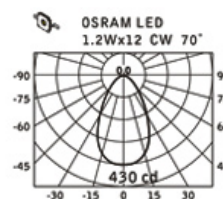

天花嵌式燈具系列：DA-911R、DA-912R、DA-913R、DA-914R

天花嵌式燈具 DA-914R

DA-911R, DA-912R, DA-913R, DA-914R
專利產品含蓋中國、臺灣、美國、歐盟

DA-911R

NW: 210cd
WW: 200cd

DA-912R

NW: 420cd
WW: 370cd

DA-913R

NW: 390cd
WW: 370cd

DA-914R

NW: 450cd
WW: 400cd

產品規格	DA-911R	DA-912R	DA-913R	DA-914R
主要材質	鋁	鋁	鋁	鋁
顏色	白、黑、灰	白、黑、灰	白、黑、灰	白、黑、灰
輸入電壓	DC 700mA	DC 350mA	DC 350mA	DC 350mA
光源	OSRAM LED	OSRAM LED	OSRAM LED	OSRAM LED
LED瓦數	3Wx3	1.2Wx9	1.2Wx12	1.2Wx15
光色	冷白、自然白、暖白	冷白、自然白、暖白	冷白、自然白、暖白	冷白、自然白、暖白
挖孔尺寸	∅85	∅105	∅130	∅150
驅動器類型	外置	外置	外置	外置
驅動器型號	LBVC9BI UNI	LLVC12A UNI	LTVC18A-Z UNI	LTVC18A-Z UNI