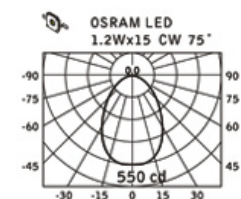

天花嵌式燈具系列：DA-911R、DA-912R、DA-913R、DA-914R

天花嵌式燈具 DA-914R

DA-911R, DA-912R, DA-913R, DA-914R
專利產品含蓋中國、臺灣、美國、歐盟

DA-911R

NW: 210cd
WW: 200cd

DA-912R

NW: 420cd
WW: 370cd

DA-913R

NW: 390cd
WW: 370cd

DA-914R

NW: 450cd
WW: 400cd

產品規格	DA-911R	DA-912R	DA-913R	DA-914R
主要材質	鋁	鋁	鋁	鋁
顏色	白、黑、灰	白、黑、灰	白、黑、灰	白、黑、灰
輸入電壓	DC 700mA	DC 350mA	DC 350mA	DC 350mA
光源	OSRAM LED	OSRAM LED	OSRAM LED	OSRAM LED
LED瓦數	3Wx3	1.2Wx9	1.2Wx12	1.2Wx15
光色	冷白、自然白、暖白	冷白、自然白、暖白	冷白、自然白、暖白	冷白、自然白、暖白
挖孔尺寸	∅85	∅105	∅130	∅150
驅動器類型	外置	外置	外置	外置
驅動器型號	LBVC9BI UNI	LLVC12A UNI	LTVC18A-Z UNI	LTVC18A-Z UNI