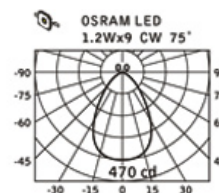

## 天花嵌入式燈具系列：DA-931E、DA-932E、DA-933E、DA-934E

天花嵌入式燈具 DA-933E

DA-931E.DA-932E.DA-933E.DA-934E  
專利產品含蓋中國、臺灣、美國、歐盟

DA-931E

NW: 250cd  
WW: 230cd

DA-932E

NW: 380cd  
WW: 340cd

DA-933E

NW: 390cd  
WW: 370cd

DA-934E

NW: 510cd  
WW: 440cd

產品規格	DA-931E	DA-932E	DA-933E	DA-934E
主要材質	鋁	鋁	鋁	鋁
顏色	白、黑、灰	白、黑、灰	白、黑、灰	白、黑、灰
輸入電壓	DC 700mA	DC 350mA	DC 350mA	DC 350mA
光源	OSRAM LED	OSRAM LED	OSRAM LED	OSRAM LED
LED瓦數	3Wx3	1.2Wx9	1.2Wx12	1.2Wx15
光色	冷白、自然白、暖白	冷白、自然白、暖白	冷白、自然白、暖白	冷白、自然白、暖白
挖孔尺寸	∅82	∅100	∅128	∅150
驅動器類型	外置	外置	外置	外置
驅動器型號	LBVC9BI UNI	LLVC12A UNI	LTVC18A-Z UNI	LTVC18A-Z UNI