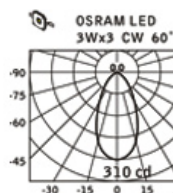

## 天花嵌入式燈具系列：DA-931E、DA-932E、DA-933E、DA-934E

天花嵌入式燈具 DA-933E

DA-931E.DA-932E.DA-933E.DA-934E  
專利產品含蓋中國、臺灣、美國、歐盟

DA-931E

NW: 250cd  
WW: 230cd

DA-932E

NW: 380cd  
WW: 340cd

DA-933E

NW: 390cd  
WW: 370cd

DA-934E

NW: 510cd  
WW: 440cd

產品規格	DA-931E	DA-932E	DA-933E	DA-934E
主要材質	鋁	鋁	鋁	鋁
顏色	白、黑、灰	白、黑、灰	白、黑、灰	白、黑、灰
輸入電壓	DC 700mA	DC 350mA	DC 350mA	DC 350mA
光源	OSRAM LED	OSRAM LED	OSRAM LED	OSRAM LED
LED瓦數	3Wx3	1.2Wx9	1.2Wx12	1.2Wx15
光色	冷白、自然白、暖白	冷白、自然白、暖白	冷白、自然白、暖白	冷白、自然白、暖白
挖孔尺寸	∅82	∅100	∅128	∅150
驅動器類型	外置	外置	外置	外置
驅動器型號	LBVC9BI UNI	LLVC12A UNI	LTVC18A-Z UNI	LTVC18A-Z UNI