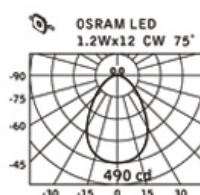

## 天花嵌入式燈具系列：DA-931E、DA-932E、DA-933E、DA-934E

天花嵌入式燈具 DA-933E

DA-931E.DA-932E.DA-933E.DA-934E  
專利產品含蓋中國、臺灣、美國、歐盟

DA-931E

NW: 250cd  
WW: 230cd

DA-932E

NW: 380cd  
WW: 340cd

DA-933E

NW: 390cd  
WW: 370cd

DA-934E

NW: 510cd  
WW: 440cd

產品規格	DA-931E	DA-932E	DA-933E	DA-934E
主要材質	鋁	鋁	鋁	鋁
顏色	白、黑、灰	白、黑、灰	白、黑、灰	白、黑、灰
輸入電壓	DC 700mA	DC 350mA	DC 350mA	DC 350mA
光源	OSRAM LED	OSRAM LED	OSRAM LED	OSRAM LED
LED瓦數	3Wx3	1.2Wx9	1.2Wx12	1.2Wx15
光色	冷白、自然白、暖白	冷白、自然白、暖白	冷白、自然白、暖白	冷白、自然白、暖白
挖孔尺寸	∅82	∅100	∅128	∅150
驅動器類型	外置	外置	外置	外置
驅動器型號	LBVC9BI UNI	LLVC12A UNI	LTVC18A-Z UNI	LTVC18A-Z UNI