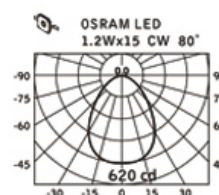

## 天花嵌入式燈具系列：DA-931E、DA-932E、DA-933E、DA-934E

天花嵌入式燈具 DA-933E

DA-931E.DA-932E.DA-933E.DA-934E  
專利產品含蓋中國、臺灣、美國、歐盟

DA-931E

NW: 250cd  
WW: 230cd

DA-932E

NW: 380cd  
WW: 340cd

DA-933E

NW: 390cd  
WW: 370cd

DA-934E

NW: 510cd  
WW: 440cd

產品規格	DA-931E	DA-932E	DA-933E	DA-934E
主要材質	鋁	鋁	鋁	鋁
顏色	白、黑、灰	白、黑、灰	白、黑、灰	白、黑、灰
輸入電壓	DC 700mA	DC 350mA	DC 350mA	DC 350mA
光源	OSRAM LED	OSRAM LED	OSRAM LED	OSRAM LED
LED瓦數	3Wx3	1.2Wx9	1.2Wx12	1.2Wx15
光色	冷白、自然白、暖白	冷白、自然白、暖白	冷白、自然白、暖白	冷白、自然白、暖白
挖孔尺寸	∅82	∅100	∅128	∅150
驅動器類型	外置	外置	外置	外置
驅動器型號	LBVC9BI UNI	LLVC12A UNI	LTVC18A-Z UNI	LTVC18A-Z UNI