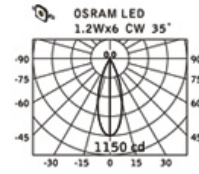

## 天花嵌式燈具系列：DL-751W、DL-752W、DL-753W、DL-754W、DL-754WSQ

天花嵌式燈具  
DL-754WSQ/LHD006

DL-751W/LHD006, DL-752W/LHD006, DL-753W/LHD006,  
DL-754W/LHD006, DL-754WSQ/LHD006

專利產品含蓋中國、臺灣、美國、歐盟

LHD006

NW: 5300cd  
WW: 5100cd

HA-751A

NW: 280cd  
WW: 250cd

NW: 2810cd  
WW: 2430cd

NW: 1000cd  
WW: 850cd

產品規格	DL-751W/LHD006	DL-752W/LHD006	DL-753W/LHD006	DL-754W/LHD006	DL-754WSQ/LHD006
主要材質	鋁/鐵	鋁/鐵	鋁/鐵	鋁/鐵	鋁/鐵
顏色	白、黑、灰	白、黑、灰	白、黑、灰	白、黑、灰	白、黑、灰
輸入電壓	DC 350mA	DC 350mA	DC 350mA	DC 350mA	DC 350mA
光源	OSRAM LED	OSRAM LED	OSRAM LED	OSRAM LED	OSRAM LED
LED瓦數	1.2Wx6	(1.2Wx6)x2	(1.2Wx6)x3	(1.2Wx6)x4	(1.2Wx6)x4
光色	冷白、自然白、暖白	冷白、自然白、暖白	冷白、自然白、暖白	冷白、自然白、暖白	冷白、自然白、暖白
挖孔尺寸	148x148	148x270	148x392	148x514	270x270
驅動器類型	外置	外置	外置	外置	外置
驅動器型號	LMVC8AI UNI	LMVC8AI UNI x2	LMVC8AI UNI x3	LMVC8AI UNI x4	LMVC8AI UNI x4