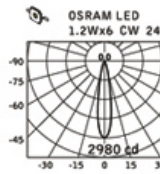

## 天花嵌式燈具系列：DL-751W、DL-752W、DL-753W、DL-754W、DL-754WSQ

天花嵌式燈具  
DL-754WSQ/LHD006

DL-751W/LHD006, DL-752W/LHD006, DL-753W/LHD006,  
DL-754W/LHD006, DL-754WSQ/LHD006

專利產品含蓋中國、臺灣、美國、歐盟

LHD006

NW: 5300cd  
WW: 5100cd

HA-751A

NW: 280cd  
WW: 250cd

NW: 2810cd  
WW: 2430cd

NW: 1000cd  
WW: 850cd

產品規格	DL-751W/LHD006	DL-752W/LHD006	DL-753W/LHD006	DL-754W/LHD006	DL-754WSQ/LHD006
主要材質	鋁/鐵	鋁/鐵	鋁/鐵	鋁/鐵	鋁/鐵
顏色	白、黑、灰	白、黑、灰	白、黑、灰	白、黑、灰	白、黑、灰
輸入電壓	DC 350mA	DC 350mA	DC 350mA	DC 350mA	DC 350mA
光源	OSRAM LED	OSRAM LED	OSRAM LED	OSRAM LED	OSRAM LED
LED瓦數	1.2Wx6	(1.2Wx6)x2	(1.2Wx6)x3	(1.2Wx6)x4	(1.2Wx6)x4
光色	冷白、自然白、暖白	冷白、自然白、暖白	冷白、自然白、暖白	冷白、自然白、暖白	冷白、自然白、暖白
挖孔尺寸	148x148	148x270	148x392	148x514	270x270
驅動器類型	外置	外置	外置	外置	外置
驅動器型號	LMVC8AI UNI	LMVC8AI UNI x2	LMVC8AI UNI x3	LMVC8AI UNI x4	LMVC8AI UNI x4