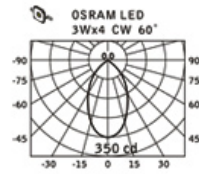

## 天花嵌式燈具系列：DL-751W、DL-752W、DL-753W、DL-754W、DL-754WSQ

天花嵌式燈具  
DL-754WSQ/LHD006

DL-751W/LHD006, DL-752W/LHD006, DL-753W/LHD006,  
DL-754W/LHD006, DL-754WSQ/LHD006

專利產品含蓋中國、臺灣、美國、歐盟

LHD006

NW: 5300cd  
WW: 5100cd

HA-751A

NW: 280cd  
WW: 250cd

NW: 2810cd  
WW: 2430cd

NW: 1000cd  
WW: 850cd

產品規格	DL-751W/LHD006	DL-752W/LHD006	DL-753W/LHD006	DL-754W/LHD006	DL-754WSQ/LHD006
主要材質	鋁/鐵	鋁/鐵	鋁/鐵	鋁/鐵	鋁/鐵
顏色	白、黑、灰	白、黑、灰	白、黑、灰	白、黑、灰	白、黑、灰
輸入電壓	DC 350mA	DC 350mA	DC 350mA	DC 350mA	DC 350mA
光源	OSRAM LED	OSRAM LED	OSRAM LED	OSRAM LED	OSRAM LED
LED瓦數	1.2Wx6	(1.2Wx6)x2	(1.2Wx6)x3	(1.2Wx6)x4	(1.2Wx6)x4
光色	冷白、自然白、暖白	冷白、自然白、暖白	冷白、自然白、暖白	冷白、自然白、暖白	冷白、自然白、暖白
挖孔尺寸	148x148	148x270	148x392	148x514	270x270
驅動器類型	外置	外置	外置	外置	外置
驅動器型號	LMVC8AI UNI	LMVC8AI UNI x2	LMVC8AI UNI x3	LMVC8AI UNI x4	LMVC8AI UNI x4