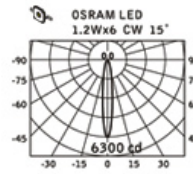

## 天花嵌式燈具系列：DL-751W、DL-752W、DL-753W、DL-754W、DL-754WSQ

天花嵌式燈具  
DL-754WSQ/LHD006

DL-751W/LHD006, DL-752W/LHD006, DL-753W/LHD006,  
DL-754W/LHD006, DL-754WSQ/LHD006

專利產品含蓋中國、臺灣、美國、歐盟

LHD006

NW: 5300cd  
WW: 5100cd

HA-751A

NW: 280cd  
WW: 250cd

NW: 2810cd  
WW: 2430cd

NW: 1000cd  
WW: 850cd

產品規格	DL-751W/LHD006	DL-752W/LHD006	DL-753W/LHD006	DL-754W/LHD006	DL-754WSQ/LHD006
主要材質	鋁/鐵	鋁/鐵	鋁/鐵	鋁/鐵	鋁/鐵
顏色	白、黑、灰	白、黑、灰	白、黑、灰	白、黑、灰	白、黑、灰
輸入電壓	DC 350mA	DC 350mA	DC 350mA	DC 350mA	DC 350mA
光源	OSRAM LED	OSRAM LED	OSRAM LED	OSRAM LED	OSRAM LED
LED瓦數	1.2Wx6	(1.2Wx6)x2	(1.2Wx6)x3	(1.2Wx6)x4	(1.2Wx6)x4
光色	冷白、自然白、暖白	冷白、自然白、暖白	冷白、自然白、暖白	冷白、自然白、暖白	冷白、自然白、暖白
挖孔尺寸	148x148	148x270	148x392	148x514	270x270
驅動器類型	外置	外置	外置	外置	外置
驅動器型號	LMVC8AI UNI	LMVC8AI UNI x2	LMVC8AI UNI x3	LMVC8AI UNI x4	LMVC8AI UNI x4