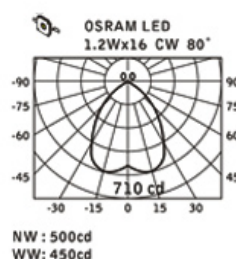

## 天花嵌式燈具系列：LDL-97、LDL-98、LDL-99

天花嵌式燈具 LDL-98

LDL-97, LDL-98, LDL-99  
獲2009年臺灣精品獎  
專利產品含蓋中國、臺灣、美國、歐盟

LDL-97

LDL-98

LDL-99

產品規格	LDL-97	LDL-98	LDL-99
主要材質	鋁/鐵	鋁/鐵	鋁/鐵
顏色	白、黑、灰	白、黑、灰	白、黑、灰
輸入電壓	AC 100-240V	AC 100-240V	AC 100-240V
光源	OSRAM LED	OSRAM LED	OSRAM LED
LED瓦數	1.2Wx9	1.2Wx16	1.2Wx16
光色	冷白、自然白、暖白	冷白、自然白、暖白	冷白、自然白、暖白
挖孔尺寸	133x133	163x163	184x184
驅動器類型	外置	外置	外置
驅動器型號	LLVC12A UNI	LTVC18A-Z UNI	LTVC18A-Z UNI