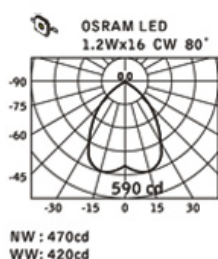

## 天花嵌式燈具系列：LDL-97、LDL-98、LDL-99

天花嵌式燈具 LDL-98

LDL-97, LDL-98, LDL-99  
獲2009年臺灣精品獎  
專利產品含蓋中國、臺灣、美國、歐盟

LDL-97

LDL-98

LDL-99

產品規格	LDL-97	LDL-98	LDL-99
主要材質	鋁/鐵	鋁/鐵	鋁/鐵
顏色	白、黑、灰	白、黑、灰	白、黑、灰
輸入電壓	AC 100-240V	AC 100-240V	AC 100-240V
光源	OSRAM LED	OSRAM LED	OSRAM LED
LED瓦數	1.2Wx9	1.2Wx16	1.2Wx16
光色	冷白、自然白、暖白	冷白、自然白、暖白	冷白、自然白、暖白
挖孔尺寸	133x133	163x163	184x184
驅動器類型	外置	外置	外置
驅動器型號	LLVC12A UNI	LTVC18A-Z UNI	LTVC18A-Z UNI