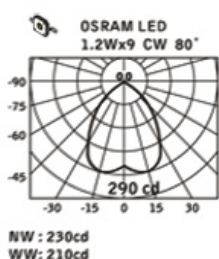

## 天花嵌式燈具系列：LDL-97、LDL-98、LDL-99

天花嵌式燈具 LDL-98

LDL-97, LDL-98, LDL-99  
獲2009年臺灣精品獎  
專利產品含蓋中國、臺灣、美國、歐盟

LDL-97

LDL-98

LDL-99

產品規格	LDL-97	LDL-98	LDL-99
主要材質	鋁/鐵	鋁/鐵	鋁/鐵
顏色	白、黑、灰	白、黑、灰	白、黑、灰
輸入電壓	AC 100-240V	AC 100-240V	AC 100-240V
光源	OSRAM LED	OSRAM LED	OSRAM LED
LED瓦數	1.2Wx9	1.2Wx16	1.2Wx16
光色	冷白、自然白、暖白	冷白、自然白、暖白	冷白、自然白、暖白
挖孔尺寸	133x133	163x163	184x184
驅動器類型	外置	外置	外置
驅動器型號	LLVC12A UNI	LTVC18A-Z UNI	LTVC18A-Z UNI